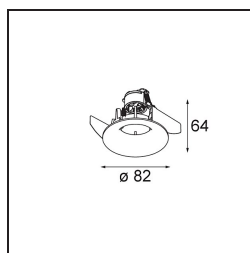

Date
Customer
Project
Type

*Smart Cake Recessed 82 1x For Tube/Box GU10 Black Structure*

**Specifications**

Material	12420232
Tipo de fuente de luz	GU10
Lámpara Incluida	No
Número de fuentes de luz	1
Dirección de la luz	Directo
Voltaje de entrada	230V
Clasificación eléctrica	I
Clasificación del IP	20
Clasificación de hilo incandescente (°C)	960
Interio/Exterior	Interior
Aplicación	Techo, Pared
Montaje	Empotrado
Ajustabilidad	Not Applicable
Distancia al objeto iluminado (m)	0,1
Color principal & Acabado principal	Negro, Estructura
Peso bruto (g)	129,0

**Light distribution & beam diagram**