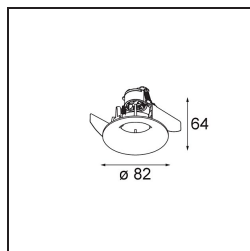

Smart Cake Recessed 82 1x For Tube/Box GU10 Black Structure

Spezifikationen

Material	12420232
Typ der Lichtquelle	GU10
Leuchtmittel enthalten	Nein
Anzahl Lichtquellen	1
Lichtrichtung	Abwärts
Eingangsspannung	230 V
Schutzklasse	I
Schutzart	20
Glühdrahtprüfung (°C)	960
Innen/Außen	Innen
Anwendung	Decke, Wand
Montage	Einbau
Verstellbarkeit	Not Applicable
Abstand zum beleuchteten Objekt (m)	0,1
Primärfarbe & Primäres Finish	Schwarz, Strukturiert
Bruttogewicht (g)	129,0