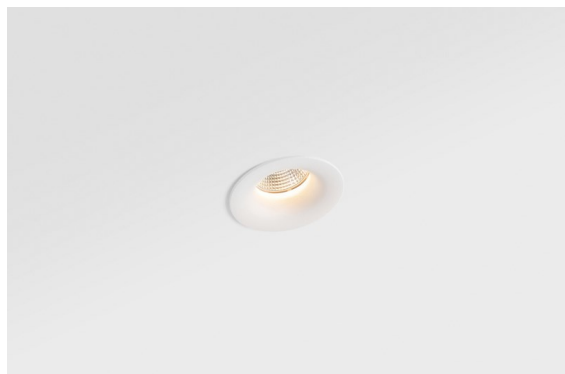

Smart Cake Recessed 82 1x For Tube/Box GU10 White Structure

Specificaties

Materiaal	12420209
Type Lichtbron	GU10
Lamp inbegrepen	Neen
Aantal Lichtbronnen	1
Lichtrichting	Omlaag
Ingangsspanning	230 V
Elektriciteitsklasse	I
IP-klasse	20
Gloeidraadtest (°C)	960
Binnen/Buiten	Binnen
Toepassing	Plafond, Wand
Montage	Inbouw
Verstelbaarheid	Not Applicable
Afstand tot Verlicht Voorwerp (m)	0,1
Primaire Kleur & Primaire Afwerking	Wit, Structuur
Brutogewicht (g)	129,0

De 3 originele ontwerpen, Smart Kup, Lotis en Cake, stelen nog steeds de harten van interieurontwerpers. Dat geldt trouwens voor de hele Smart familie. De toegankelijkheid en extreme veelzijdigheid van Smart passen bij nagenoeg elke opstelling. Combineer accentverlichting, op- en neerwaarts, vast of verstelbaar, een mozaïek van vormen, formaten, kleuren en montageopties, en creëer een speelse opstelling.