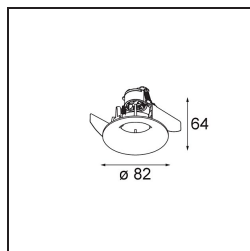

Smart Cake Recessed 82 1x For Tube/Box GU10 White Structure

Specificaties

Materiaal	12420209
Type Lichtbron	GU10
Lamp inbegrepen	Neen
Aantal Lichtbronnen	1
Lichtrichting	Omlaag
Ingangsspanning	230 V
Elektriciteitsklasse	I
IP-klasse	20
Gloeidraadtest (°C)	960
Binnen/Buiten	Binnen
Toepassing	Plafond, Wand
Montage	Inbouw
Verstelbaarheid	Not Applicable
Afstand tot Verlicht Voorwerp (m)	0,1
Primaire Kleur & Primaire Afwerking	Wit, Structuur
Brutogewicht (g)	129,0