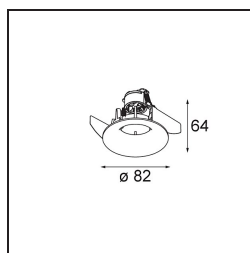

Date
Customer
Project
Type

*Smart Cake Recessed 82 1x For Tube/Box GU10 White Structure*

**Specifications**

Materiale	12420209
Tipo di Sorgente	GU10
Lampadina inclusa	No
Numero di fonte luminosa	1
Direzione della luce	Diretta
Volt in ingresso	230V
Classificazione elettrica	I
Grado IP	20
Test filo a caldo (°C)	960
Interno/Esterno	Interno
Applicazione	Soffitto, Parete
Montaggio	Incassato
Orientabilità	Not Applicable
Distanza dall'oggetto illuminato (m)	0,1
Colore primario & Finitura primaria	Bianco, Strutturata
Peso lordo (g)	129,0

**Light distribution & beam diagram**