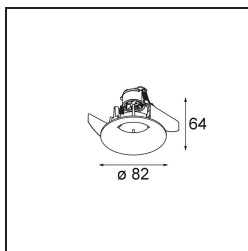

Date
Customer
Project
Type

Smart Cake Recessed 82 1x For Tube/Box GU10 White Structure

Specifications

Materiale	12420209
Tipo di Sorgente	GU10
Lampadina inclusa	No
Numero di fonte luminosa	1
Direzione della luce	Diretta
Volt in ingresso	230V
Classificazione elettrica	I
Grado IP	20
Test filo a caldo (°C)	960
Interno/Esterno	Interno
Applicazione	Soffitto, Parete
Montaggio	Incassato
Orientabilità	Not Applicable
Distanza dall'oggetto illuminato (m)	0,1
Colore primario & Finitura primaria	Bianco, Strutturata
Peso lordo (g)	129,0

Light distribution & beam diagram