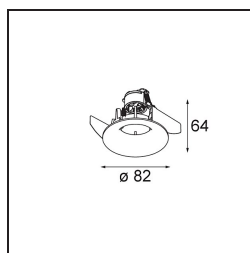

Date
Customer
Project
Type

Smart Cake Recessed 82 1x For Tube/Box GU10 White Structure

Specifications

Materiale	12420209
Tipo di Sorgente	GU10
Lampadina inclusa	No
Numero di fonte luminosa	1
Direzione della luce	Diretta
Volt in ingresso	230V
Classificazione elettrica	I
Grado IP	20
Test filo a caldo (°C)	960
Interno/Esterno	Interno
Applicazione	Soffitto, Parete
Montaggio	Incassato
Orientabilità	Not Applicable
Distanza dall'oggetto illuminato (m)	0,1
Colore primario & Finitura primaria	Bianco, Strutturata
Peso lordo (g)	129,0

Light distribution & beam diagram