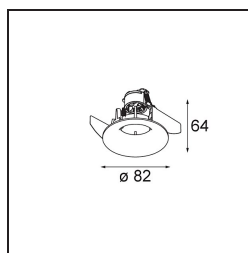

*Smart Cake Recessed 82 lx For Tube/Box GU10 White Structure*

### Caractéristiques

Matériaux	12420209
Type de Source Lumineuse	GU10
Ampoule incluse	Non
Nombre de Sources Lumineuses	1
Direction de la Lumière	Bas
Tension d'Entrée	230 V
Classe Électrique	I
Indice de protection IP	20
Essai au fil incandescent (°C)	960
Intérieur/extérieur	Intérieur
Application	Plafond, Mur
Montage	Encastré
Ajustabilité	Not Applicable
Distance avec l'Objet Éclairé (m)	0,1
Couleur Principale & Finition Principale	Blanc, Structure
Poids brut (g)	129,0