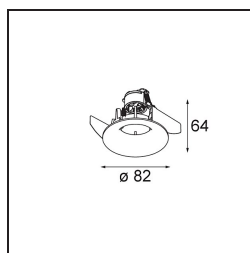

Date
Customer
Project
Type

*Smart Cake Recessed 82 1x For Tube/Box GU10 White Structure*

**Specifications**

Material	12420209
Tipo de fuente de luz	GU10
Lámpara Incluida	No
Número de fuentes de luz	1
Dirección de la luz	Directo
Voltaje de entrada	230V
Clasificación eléctrica	I
Clasificación del IP	20
Clasificación de hilo incandescente (°C)	960
Interio/Exterior	Interior
Aplicación	Techo, Pared
Montaje	Empotrado
Ajustabilidad	Not Applicable
Distancia al objeto iluminado (m)	0,1
Color principal & Acabado principal	Blanco, Estructura
Peso bruto (g)	129,0

**Light distribution & beam diagram**