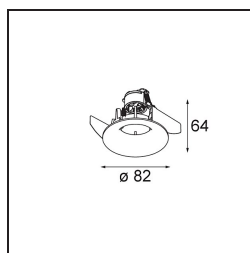

Date
Customer
Project
Type

Smart Cake Recessed 82 1x For Tube/Box GU10 White Structure

Specifications

Material	12420209
Tipo de fuente de luz	GU10
Lámpara Incluida	No
Número de fuentes de luz	1
Dirección de la luz	Directo
Voltaje de entrada	230V
Clasificación eléctrica	I
Clasificación del IP	20
Clasificación de hilo incandescente (°C)	960
Interio/Exterior	Interior
Aplicación	Techo, Pared
Montaje	Empotrado
Ajustabilidad	Not Applicable
Distancia al objeto iluminado (m)	0,1
Color principal & Acabado principal	Blanco, Estructura
Peso bruto (g)	129,0

Light distribution & beam diagram