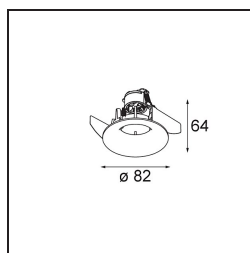

*Smart Cake Recessed 82 1x For Tube/Box GU10 White Structure*

**Spezifikationen**

Material	12420209
Typ der Lichtquelle	GU10
Leuchtmittel enthalten	Nein
Anzahl Lichtquellen	1
Lichtrichtung	Abwärts
Eingangsspannung	230 V
Schutzklasse	I
Schutzart	20
Glühdrahtprüfung (°C)	960
Innen/Außen	Innen
Anwendung	Decke, Wand
Montage	Einbau
Verstellbarkeit	Not Applicable
Abstand zum beleuchteten Objekt (m)	0,1
Primärfarbe & Primäres Finish	Weiß, Strukturiert
Bruttogewicht (g)	129,0

Spezifikationen

**Lichtverteilung und Lichtverteilungskurve**