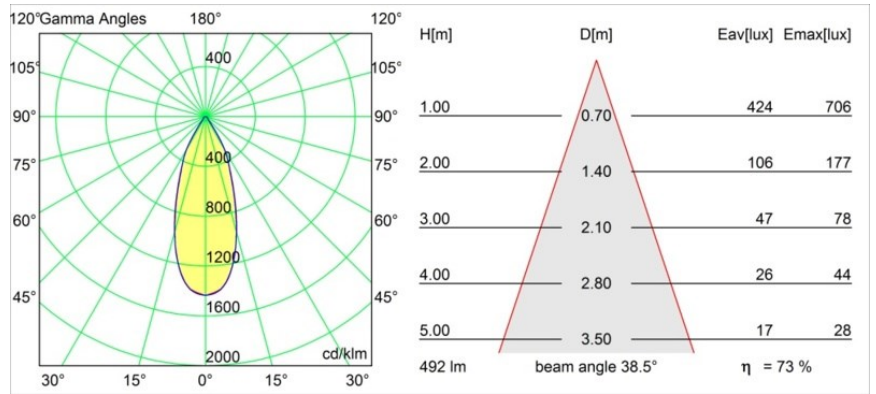

Lichtspreiding & Stralingsdiagram