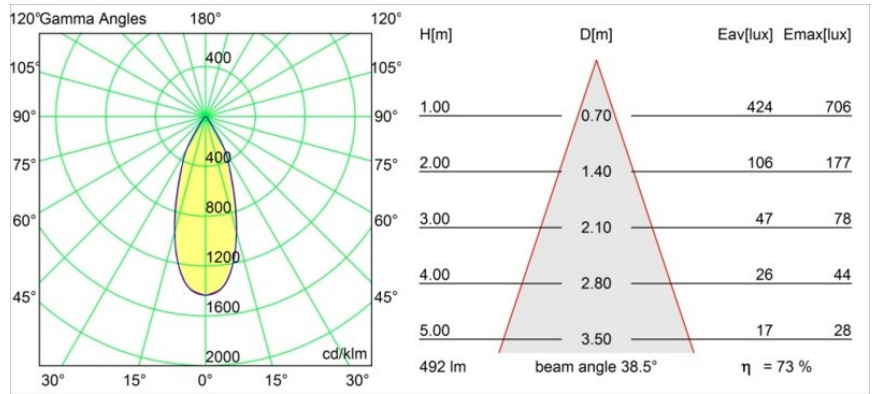

Light distribution & beam diagram