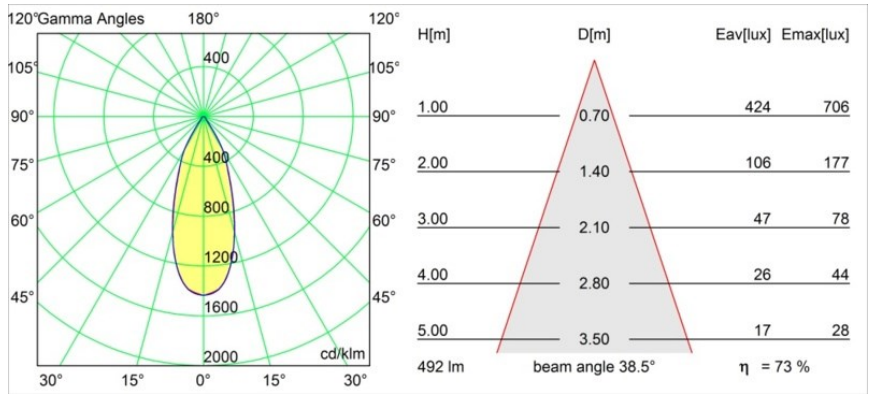

Distribution de Lumière & Schéma de Faisceau