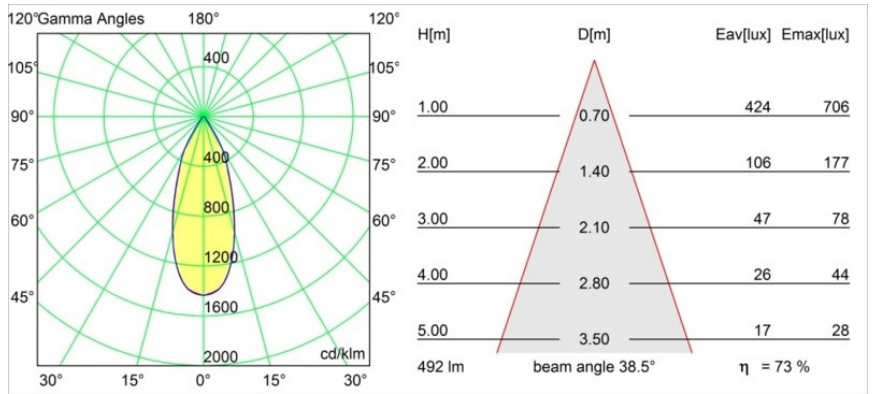

Lichtverteilung und Lichtverteilungskurve