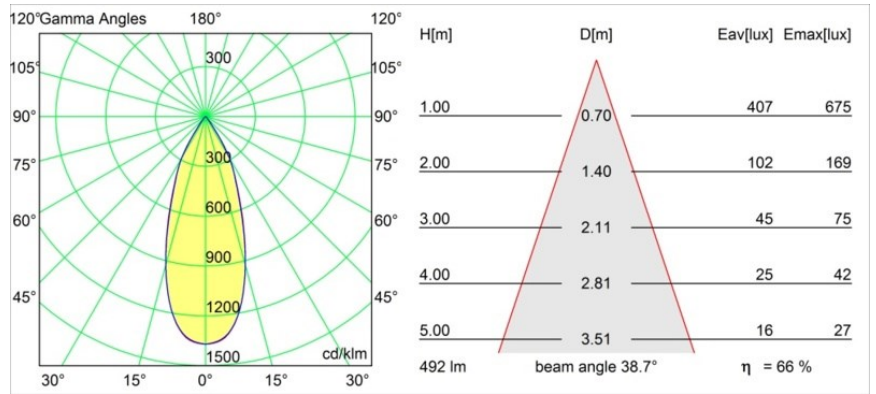

Lichtspreiding & Stralingsdiagram