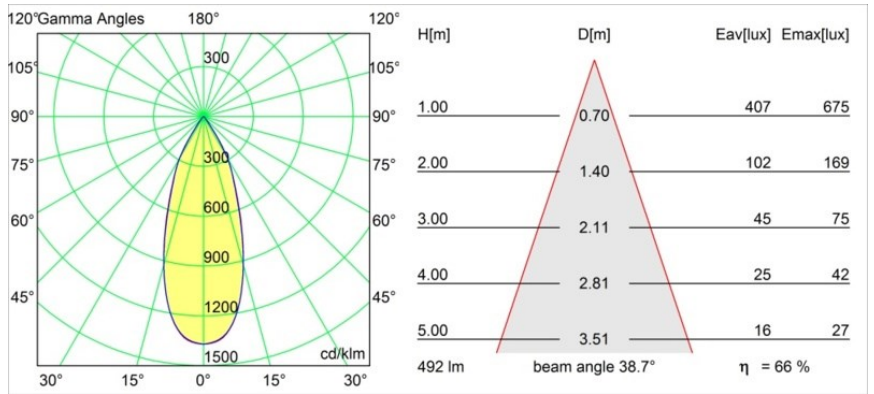

Distribution de Lumière & Schéma de Faisceau