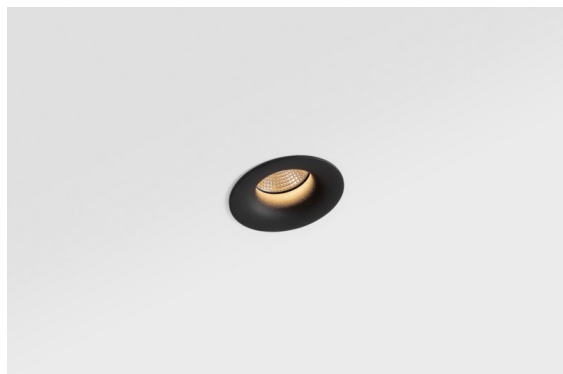

Smart Cake Recessed 82 1x IP55 LED 1800-3000K WD Flood DE Black Structure

Caractéristiques

Matériaux	12414232
Type de Source Lumineuse	LED
Type de LED	BRIDGELUX WARMDIM 6W
Technologie LED	LED COB
CRI	Min. 95
Température de Couleur	1800-3000K (Warm Dim)
Durée de Vie	L80B10 à 50 000 heures
Ampoule incluse	Oui
Nombre de Sources Lumineuses	1
Groupement (SDCM)	3
Direction de la Lumière	Bas
Optique	Réflecteur
Faisceau mesuré (°)	39,0
Tension d'Entrée	Driver à Courant Constant Requis
Classe Électrique	III
Indice de protection IP	55
Essai au fil incandescent (°C)	960
Intérieur/extérieur	Intérieur
Application	Plafond, Mur
Montage	Encastré
Taille de découpe (mm)	ø70
Profondeur de montage (mm)	100,0
Ajustabilité	Not Applicable
Distance avec l'Objet Éclairé (m)	0,1
Couleur Principale & Finition Principale	Noir, Structure
Poids brut (g)	260,0
Courant du driver (mA)	350
Min. forward voltage (Vf)	15,5
Max. forward voltage (Vf)	18,5
Connected load (W)	6,0
Flux lumineux par lampe (lm)	329
Efficacité (lm/W)	54
UGR	12

Les 3 designs originaux, Smart Kup, Lotis et Cake, parviennent toujours à ravir les cœurs des designers d'intérieur. Et cela vaut pour la famille Smart entière. L'accessibilité et l'extrême polyvalence de Smart conviendront à n'en pas douter à toute création. Mélangez et associez l'éclairage d'ambiance, vers le haut et vers le bas, fixe ou réglable, une mosaïque de formes, de tailles, de couleurs et d'options de montage, et créez une installation fantaisiste.

Commentaire

- 3500K sur demande
-

TM30 & CRI diagrammes

Distribution de Lumière & Schéma de Faisceau

Diagrammes

Accessoires d'Eclairage décoratives

- 12500032** Mask Smart 82 1x Black Structure
- 12500009** Mask Smart 82 1x White Structure
- 12500046** Mask Smart 82 1x Gold Matt
- 12500015** Mask Smart 82 1x Champagne Brushed
- 12500014** Mask Smart 82 1x Bronze Brushed
- 12500043** Mask Smart 82 1x Black Brushed
- 12500016** Mask Smart 82 1x Silver Bronze Brushed