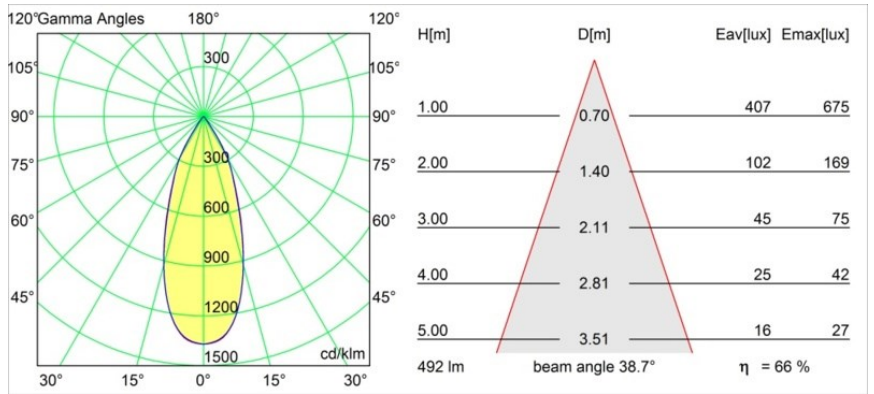

Light distribution & beam diagram