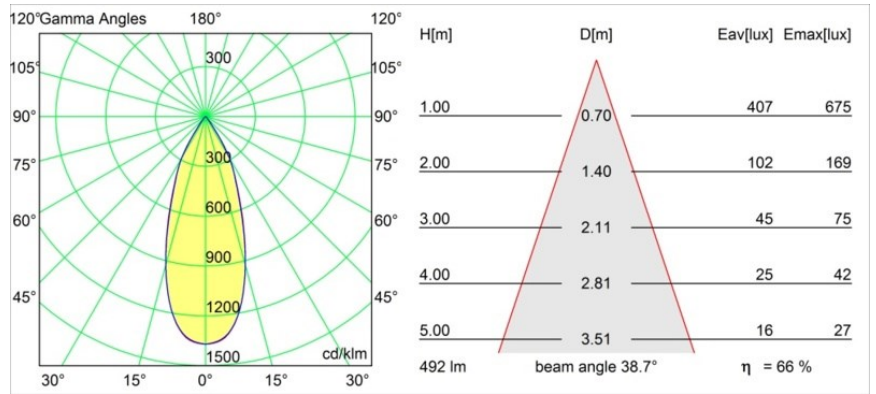

### Spezifikationen

Material	12414232
Typ der Lichtquelle	LED
LED Typ	BRIDGELUX WARMDIM 6W
LED-Technologie	COB-LED
CRI	Min. 95
Farbtemperatur	1800-3000K (Warm Dim)
Lebensdauer	L80 B10 bei 50.000 Stunden
Leuchtmittel enthalten	Ja
Anzahl Lichtquellen	1
Binning (SDCM)	3
Lichtrichtung	Abwärts
Optik	Reflektor
Gemessene Abstrahlwinkel (°)	39,0
Eingangsspannung	Konstantstrom-Treiber erforderlich
Schutzklasse	III
Schutzart	55
Glühdrahtprüfung (°C)	960
Innen/Außen	Innen
Anwendung	Decke, Wand
Montage	Einbau
Ausschnittgröße (mm)	ø70
Einbautiefe (mm)	100,0
Verstellbarkeit	Not Applicable
Abstand zum beleuchteten Objekt (m)	0,1
Primärfarbe & Primäres Finish	Schwarz, Strukturiert
Bruttogewicht (g)	260,0
Antriebsstrom (mA)	350
Min. forward voltage (Vf)	15,5
Max. forward voltage (Vf)	18,5
Connected load (W)	6,0
Lichtstrom pro Lampe (lm)	329
Effizienz (lm/W)	54
UGR	12
Bemerkung	• 3500K auf Anfrage

**TM30 & CRI Diagramm**

**Lichtverteilung und Lichtverteilungskurve**

Diagramm