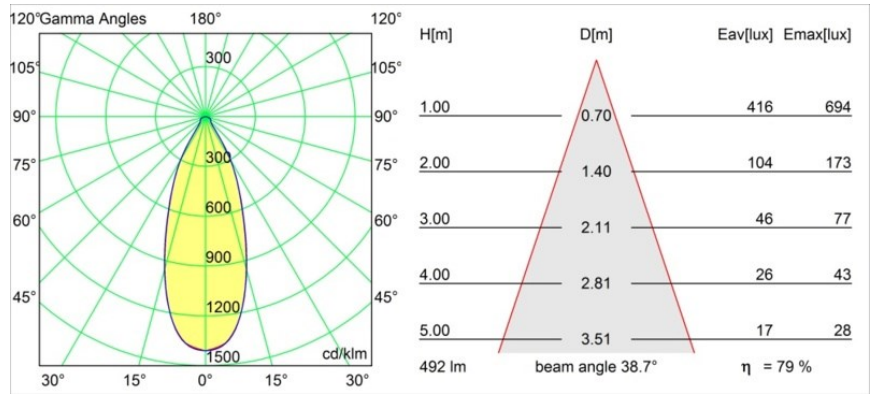

Lichtspreiding & Stralingsdiagram