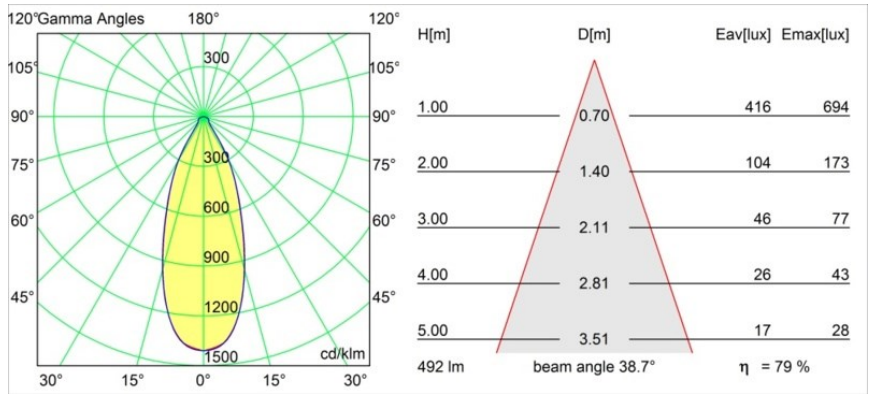

Distribution de Lumière & Schéma de Faisceau