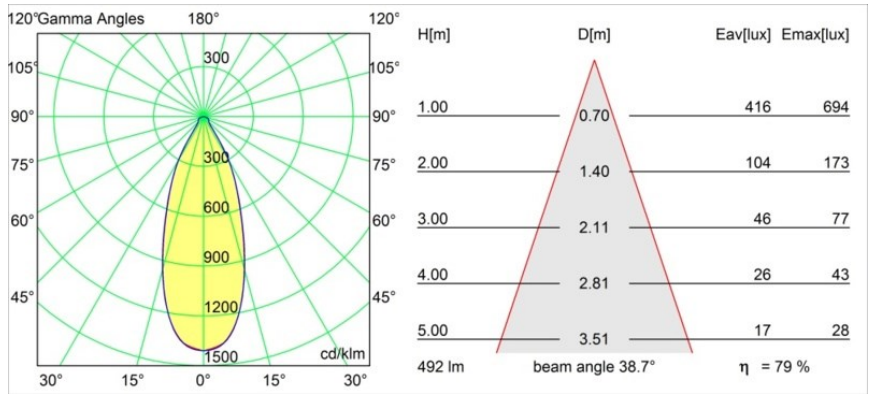

Light distribution & beam diagram