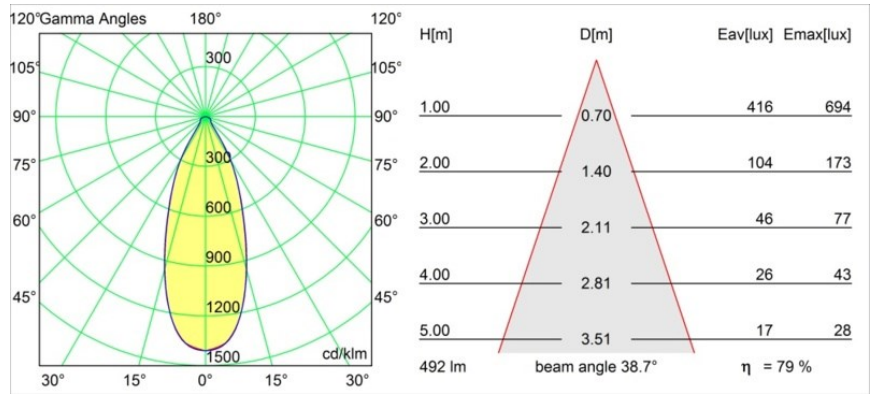

Lichtverteilung und Lichtverteilungskurve