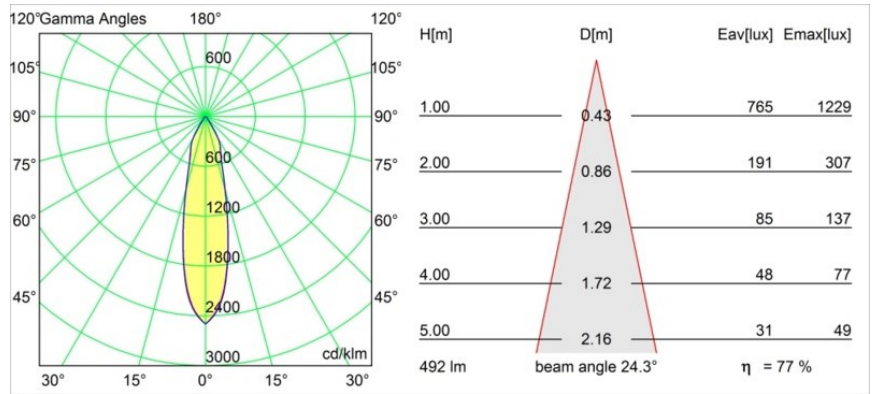

Lichtspreiding & Stralingsdiagram