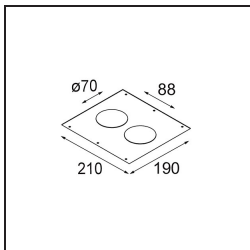

12291030 Plaster Kit 210x190 - 70 2x