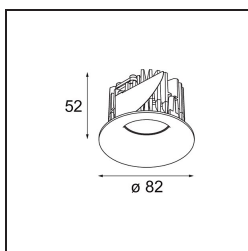

### Specifications

|                                      |                                       |
|--------------------------------------|---------------------------------------|
| Materiale                            | 12414146                              |
| Tipo di Sorgente                     | LED                                   |
| Tipologia LED                        | BRIDGELUX WARMDIM 6W                  |
| Tecnologie LED                       | COB                                   |
| CRI                                  | Min. 95                               |
| Temperatura di colore della luce     | 1800-3000K (Warm Dim)                 |
| Vita utile                           | L80B10 @50.000 ore                    |
| Lampadina inclusa                    | Sì                                    |
| Numero di fonte luminosa             | 1                                     |
| Binning (SDCM)                       | 3                                     |
| Direzione della luce                 | Diretta                               |
| Ottiche                              | Riflettore                            |
| Fascio misurato (°)                  | 24,0                                  |
| Volt in ingresso                     | Necessario driver a corrente costante |
| Classificazione elettrica            | III                                   |
| Grado IP                             | 55                                    |
| Test filo a caldo (°C)               | 960                                   |
| Interno/Esterno                      | Interno                               |
| Applicazione                         | Soffitto, Parete                      |
| Montaggio                            | Incassato                             |
| Foro d'incasso (mm)                  | ø70                                   |
| Profondità di montaggio (mm)         | 100,0                                 |
| Orientabilità                        | Not Applicable                        |
| Distanza dall'oggetto illuminato (m) | 0,1                                   |
| Colore primario & Finitura primaria  | Oro, Opaca                            |
| Peso lordo (g)                       | 260,0                                 |
| Corrente di azionamento (mA)         | 350                                   |
| Min. forward voltage (Vf)            | 15,5                                  |
| Max. forward voltage (Vf)            | 18,5                                  |
| Connected load (W)                   | 6,0                                   |
| Flusso luminoso per lampade (lm)     | 380                                   |
| Efficienza (lm/W)                    | 63                                    |
| Livello abbagliamento                | 16                                    |