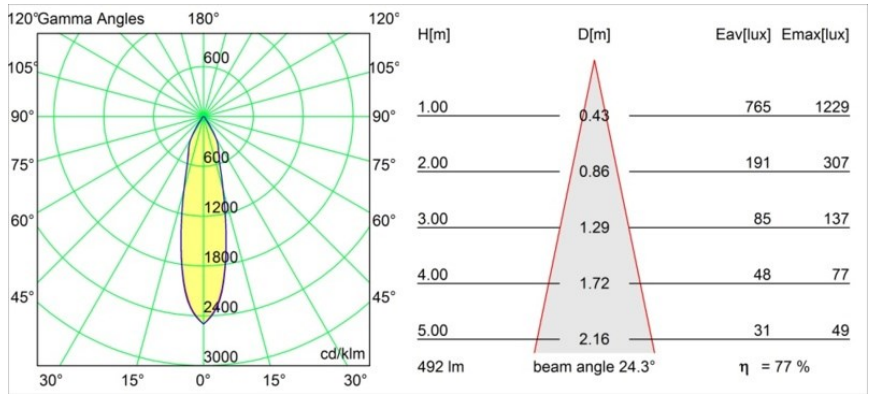

Light distribution & beam diagram