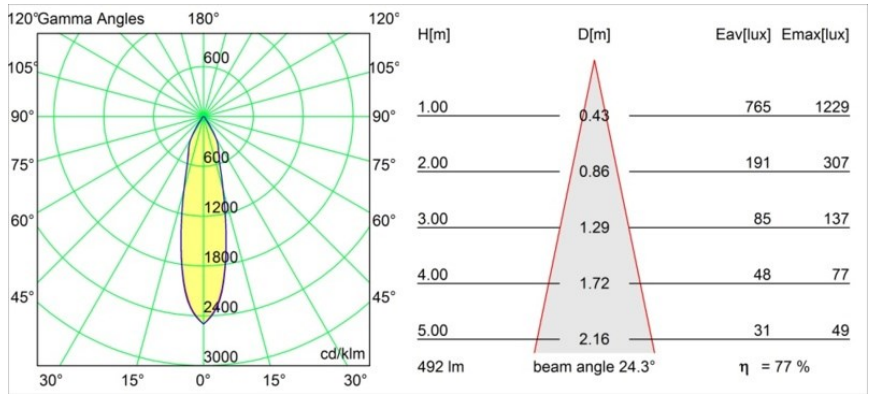

Distribution de Lumière & Schéma de Faisceau