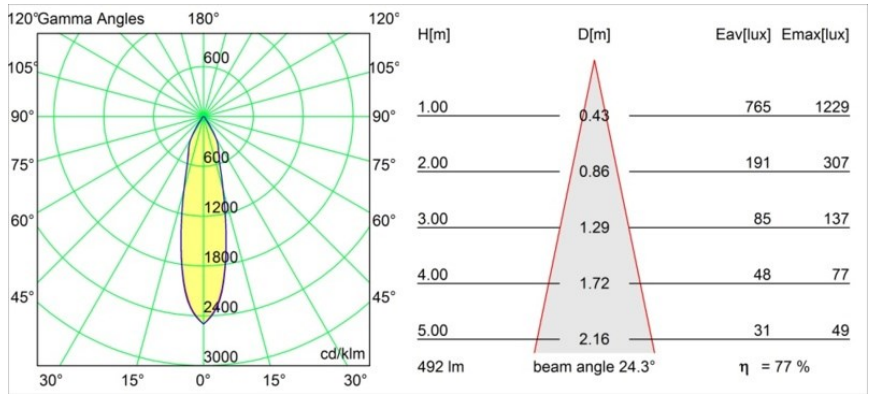

### Specifications

Material	12414146
Tipo de fuente de luz	LED
Tipo de LED	BRIDGELUX WARMDIM 6W
Tecnología LED	COB LED
CRI	Min. 95
Temperatura del color	1800-3000K (Warm Dim)
Vida Útil	L80B10 @50.000 horas
Lámpara Incluida	Sí
Número de fuentes de luz	1
Binning (SDCM)	3
Dirección de la luz	Directo
Óptica	Reflector
Ángulo de Apertura medido (°)	24,0
Voltaje de entrada	Driver de corriente constante requerido
Clasificación eléctrica	III
Clasificación del IP	55
Clasificación de hilo incandescente (°C)	960
Interio/Exterior	Interior
Aplicación	Techo, Pared
Montaje	Empotrado
Tamaño de corte (mm)	ø70
Profundidad de montaje (mm)	100,0
Ajustabilidad	Not Applicable
Distancia al objeto iluminado (m)	0,1
Color principal & Acabado principal	Oro, Mate
Peso bruto (g)	260,0
Corriente de accionamiento (mA)	350
Min. forward voltage (Vf)	15,5
Max. forward voltage (Vf)	18,5
Connected load (W)	6,0
Flujo luminoso por lámpara (lm)	380
Eficacia (lm/W)	63

---

Índice de deslumbramiento	16
Remark	• 3500K bajo pedido

---

**TM30 & CRI diagram**

**Light distribution & beam diagram**

**Accesorios Decorativo**

- 12500032** Mask Smart 82 1x Black Structure
- 12500009** Mask Smart 82 1x White Structure
- 12500046** Mask Smart 82 1x Gold Matt
- 12500015** Mask Smart 82 1x Champagne Brushed
- 12500014** Mask Smart 82 1x Bronze Brushed
- 12500043** Mask Smart 82 1x Black Brushed
- 12500016** Mask Smart 82 1x Silver Bronze Brushed