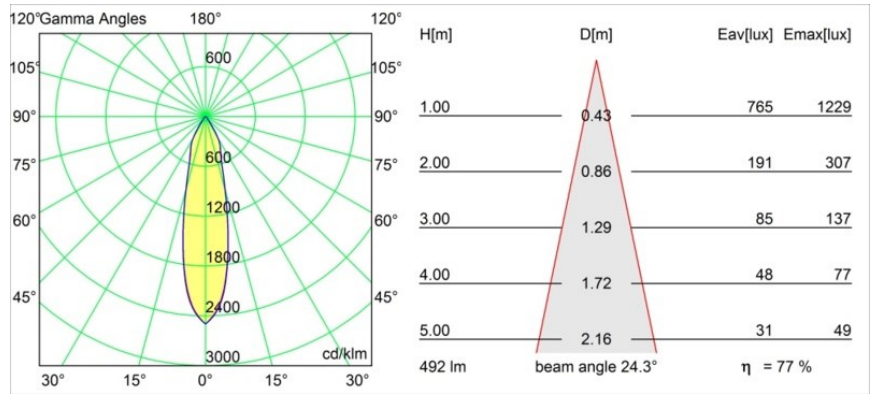

Light distribution & beam diagram