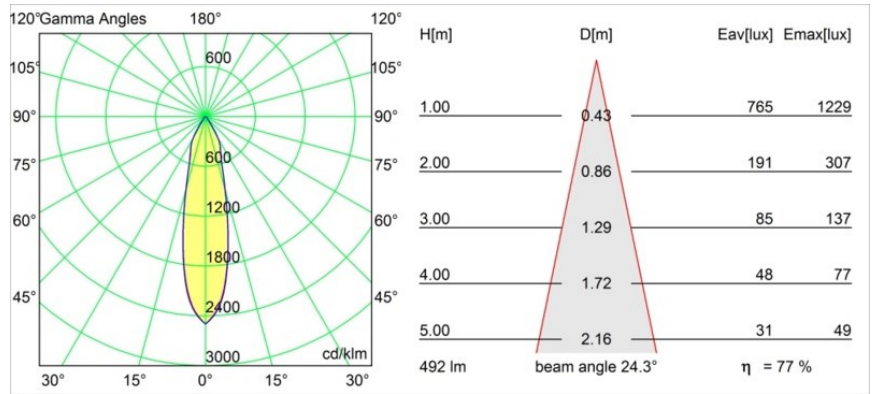

Lichtverteilung und Lichtverteilungskurve