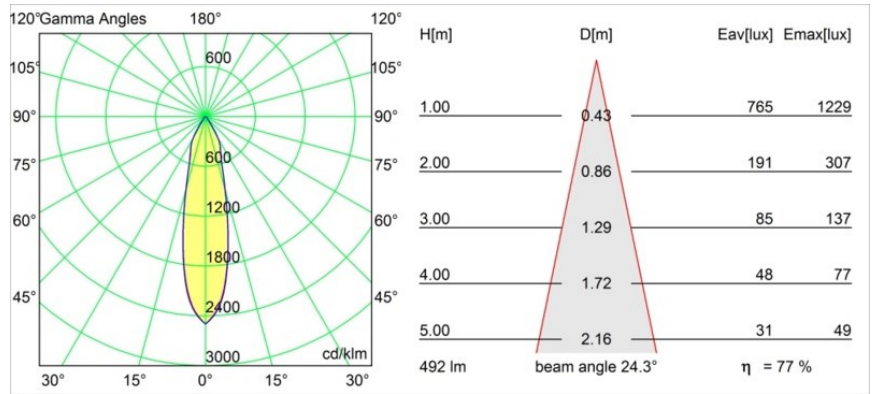

Datum
Kunde
Projekt
Art

*Smart Cake Recessed 82 1x IP55 LED 1800-3000K WD Medium DE Gold Matt*

**Spezifikationen**

Material	12414146
Typ der Lichtquelle	LED
LED Typ	BRIDGELUX WARMDIM 6W
LED-Technologie	COB-LED
CRI	Min. 95
Farbtemperatur	1800-3000K (Warm Dim)
Lebensdauer	L80 B10 bei 50.000 Stunden
Leuchtmittel enthalten	Ja
Anzahl Lichtquellen	1
Binning (SDCM)	3
Lichtrichtung	Abwärts
Optik	Reflektor
Gemessene Abstrahlwinkel (°)	24,0
Eingangsspannung	Konstantstrom-Treiber erforderlich
Schutzklasse	III
Schutzart	55
Glühdrahtprüfung (°C)	960
Innen/Außen	Innen
Anwendung	Decke, Wand
Montage	Einbau
Ausschnittgröße (mm)	ø70
Einbautiefe (mm)	100,0
Verstellbarkeit	Not Applicable
Abstand zum beleuchteten Objekt (m)	0,1
Primärfarbe & Primäres Finish	Gold, Matt
Bruttogewicht (g)	260,0
Antriebsstrom (mA)	350
Min. forward voltage (Vf)	15,5
Max. forward voltage (Vf)	18,5
Connected load (W)	6,0
Lichtstrom pro Lampe (lm)	380
Effizienz (lm/W)	63
UGR	16
Bemerkung	• 3500K auf Anfrage

Spezifikationen

**TM30 & CRI Diagramm**

**Lichtverteilung und Lichtverteilungskurve**

Diagramm