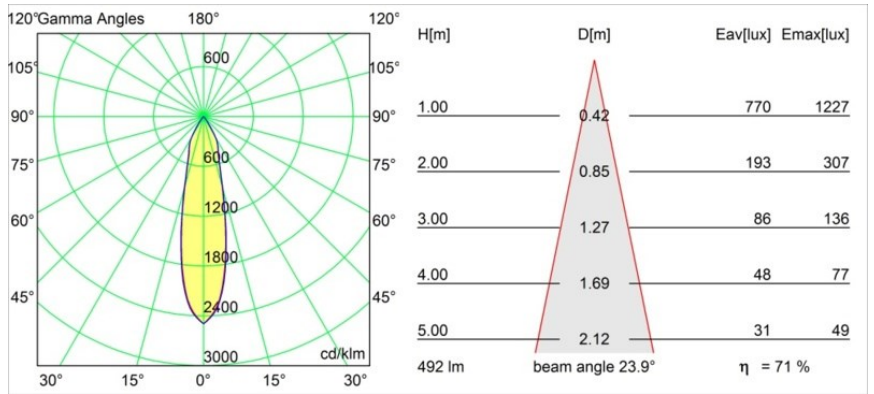

Lichtspreiding & Stralingsdiagram