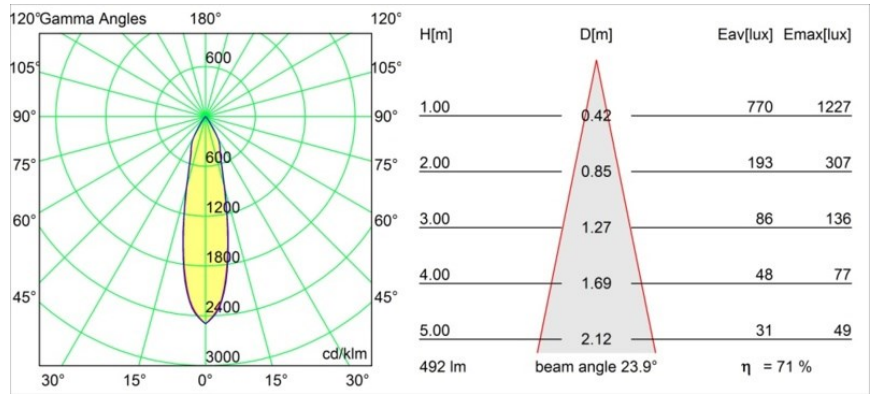

Lichtspreiding & Stralingsdiagram