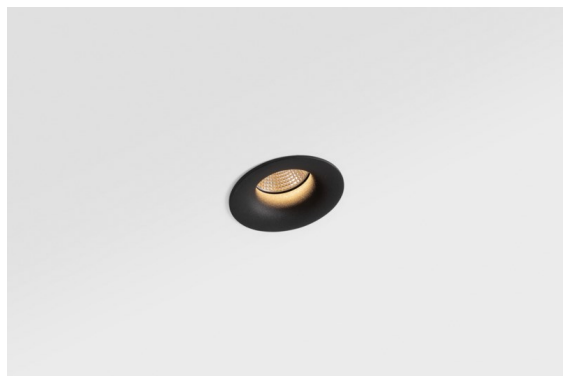

Datum
Klant
Project
Soort

Smart Cake Recessed 82 1x IP55 LED 1800-3000K WD Medium DE Black Structure

Specificaties

Materiaal	12414132
Type Lichtbron	LED
LED type	BRIDGELUX WARMDIM 6W
LED technologie	Led-COB
CRI	Min. 95
Kleurtemperatuur	1800-3000K (Warm Dim)
Levensduur	L80B10 bij 50.000 Uur
Lamp inbegrepen	Ja
Aantal Lichtbronnen	1
Binning (SDCM)	3
Lichtrichting	Omlaag
Optisch	Reflector
Gemeten gradenbundel (°)	24,0
Ingangsspanning	Aandrijving Gelijkstroom Vereist
Elektriciteitsklasse	III
IP-klasse	55
Gloeidraadtest (°C)	960
Binnen/Buiten	Binnen
Toepassing	Plafond, Wand
Montage	Inbouw
Inbouwopening (mm)	ø70
Montagediepte (mm)	100,0
Verstelbaarheid	Not Applicable
Afstand tot Verlicht Voorwerp (m)	0,1
Primaire Kleur & Primaire Afwerking	Zwart, Structuur
Brutogewicht (g)	260,0
Stroom driver (mA)	350
Min. forward voltage (Vf)	15,5
Max. forward voltage (Vf)	18,5
Connected load (W)	6,0
Lumenoutput per lampunit (lm)	353
Efficiëntie (lm/W)	58
UGR	12
Opmerking	• 3500K op verzoek

De 3 originele ontwerpen, Smart Kup, Lotis en Cake, stelen nog steeds de harten van interieurontwerpers. Dat geldt trouwens voor de hele Smart familie. De toegankelijkheid en extreme veelzijdigheid van Smart passen bij nagenoeg elke opstelling. Combineer accentverlichting, op- en neerwaarts, vast of verstelbaar, een mozaïek van vormen, formaten, kleuren en montageopties, en creëer een speelse opstelling.

TM30 & CRI Diagrammen

Lichtspreiding & Stralingsdiagram

Diagrammen

Decoratieve Accessoires

- 12500032** Mask Smart 82 1x Black Structure
- 12500009** Mask Smart 82 1x White Structure
- 12500046** Mask Smart 82 1x Gold Matt
- 12500015** Mask Smart 82 1x Champagne Brushed
- 12500014** Mask Smart 82 1x Bronze Brushed
- 12500043** Mask Smart 82 1x Black Brushed
- 12500016** Mask Smart 82 1x Silver Bronze Brushed