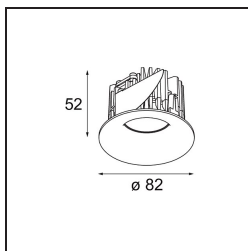

### Specifications

Materiale	12414132
Tipo di Sorgente	LED
Tipologia LED	BRIDGELUX WARMDIM 6W
Tecnologie LED	COB
CRI	Min. 95
Temperatura di colore della luce	1800-3000K (Warm Dim)
Vita utile	L80B10 @50.000 ore
Lampadina inclusa	Sì
Numero di fonte luminosa	1
Binning (SDCM)	3
Direzione della luce	Diretta
Ottiche	Riflettore
Fascio misurato (°)	24,0
Volt in ingresso	Necessario driver a corrente costante
Classificazione elettrica	III
Grado IP	55
Test filo a caldo (°C)	960
Interno/Esterno	Interno
Applicazione	Soffitto, Parete
Montaggio	Incassato
Foro d'incasso (mm)	ø70
Profondità di montaggio (mm)	100,0
Orientabilità	Not Applicable
Distanza dall'oggetto illuminato (m)	0,1
Colore primario & Finitura primaria	Nero, Strutturata
Peso lordo (g)	260,0
Corrente di azionamento (mA)	350
Min. forward voltage (Vf)	15,5
Max. forward voltage (Vf)	18,5
Connected load (W)	6,0
Flusso luminoso per lampade (lm)	353
Efficienza (lm/W)	58
Livello abbagliamento	12