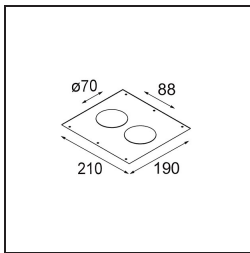

12291030 Plaster Kit 210x190 - 70 2x