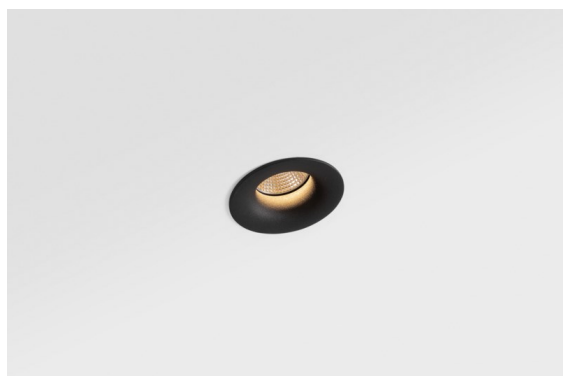

Date
Client
Projet
Type

*Smart Cake Recessed 82 1x IP55 LED 1800-3000K WD Medium DE Black Structure*

### Caractéristiques

Matériaux	12414132
Type de Source Lumineuse	LED
Type de LED	BRIDGELUX WARMDIM 6W
Technologie LED	LED COB
CRI	Min. 95
Température de Couleur	1800-3000K (Warm Dim)
Durée de Vie	L80B10 à 50 000 heures
Ampoule incluse	Oui
Nombre de Sources Lumineuses	1
Groupement (SDCM)	3
Direction de la Lumière	Bas
Optique	Réflecteur
Faisceau mesuré (°)	24,0
Tension d'Entrée	Driver à Courant Constant Requis
Classe Électrique	III
Indice de protection IP	55
Essai au fil incandescent (°C)	960
Intérieur/extérieur	Intérieur
Application	Plafond, Mur
Montage	Encastré
Taille de découpe (mm)	ø70
Profondeur de montage (mm)	100,0
Ajustabilité	Not Applicable
Distance avec l'Objet Éclairé (m)	0,1
Couleur Principale & Finition Principale	Noir, Structure
Poids brut (g)	260,0
Courant du driver (mA)	350
Min. forward voltage (Vf)	15,5
Max. forward voltage (Vf)	18,5
Connected load (W)	6,0
Flux lumineux par lampe (lm)	353
Efficacité (lm/W)	58
UGR	12

Les 3 designs originaux, Smart Kup, Lotis et Cake, parviennent toujours à ravir les cœurs des designers d'intérieur. Et cela vaut pour la famille Smart entière. L'accessibilité et l'extrême polyvalence de Smart conviendront à n'en pas douter à toute création. Mélangez et associez l'éclairage d'ambiance, vers le haut et vers le bas, fixe ou réglable, une mosaïque de formes, de tailles, de couleurs et d'options de montage, et créez une installation fantaisiste.

---

Commentaire

- 3500K sur demande
-

**TM30 & CRI diagrammes**

**Distribution de Lumière & Schéma de Faisceau**

Diagrammes

**Accessoires d'Eclairage décoratives**

- 12500032** Mask Smart 82 1x Black Structure
- 12500009** Mask Smart 82 1x White Structure
- 12500046** Mask Smart 82 1x Gold Matt
- 12500015** Mask Smart 82 1x Champagne Brushed
- 12500014** Mask Smart 82 1x Bronze Brushed
- 12500043** Mask Smart 82 1x Black Brushed
- 12500016** Mask Smart 82 1x Silver Bronze Brushed