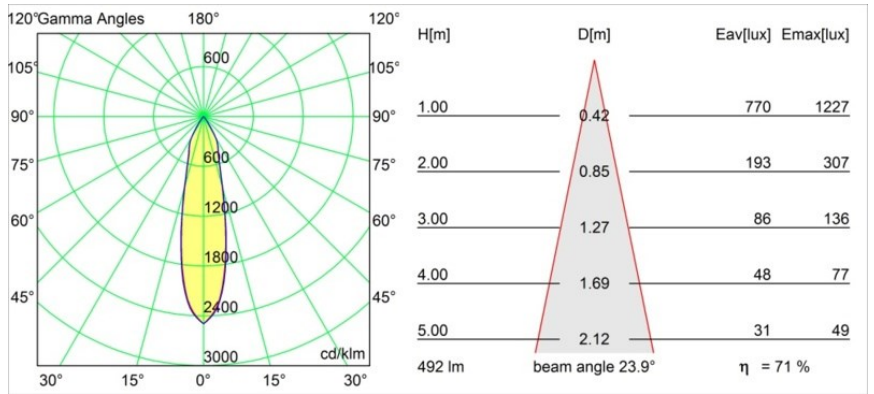

Distribution de Lumière & Schéma de Faisceau