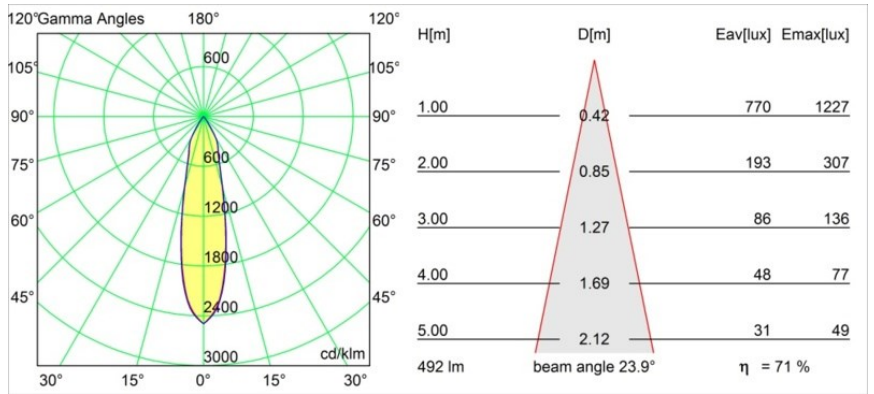

### Caractéristiques

Matériaux	12414132
Type de Source Lumineuse	LED
Type de LED	BRIDGELUX WARMDIM 6W
Technologie LED	LED COB
CRI	Min. 95
Température de Couleur	1800-3000K (Warm Dim)
Durée de Vie	L80B10 à 50 000 heures
Ampoule incluse	Oui
Nombre de Sources Lumineuses	1
Groupement (SDCM)	3
Direction de la Lumière	Bas
Optique	Réflecteur
Faisceau mesuré (°)	24,0
Tension d'Entrée	Driver à Courant Constant Requis
Classe Électrique	III
Indice de protection IP	55
Essai au fil incandescent (°C)	960
Intérieur/extérieur	Intérieur
Application	Plafond, Mur
Montage	Encastré
Taille de découpe (mm)	ø70
Profondeur de montage (mm)	100,0
Ajustabilité	Not Applicable
Distance avec l'Objet Éclairé (m)	0,1
Couleur Principale & Finition Principale	Noir, Structure
Poids brut (g)	260,0
Courant du driver (mA)	350
Min. forward voltage (Vf)	15,5
Max. forward voltage (Vf)	18,5
Connected load (W)	6,0
Flux lumineux par lampe (lm)	353
Efficacité (lm/W)	58
UGR	12

---

Commentaire

- 3500K sur demande
-

**TM30 & CRI diagrammes**

**Distribution de Lumière & Schéma de Faisceau**

Diagrammes

**Accessoires d'Eclairage décoratives**

- 12500032** Mask Smart 82 1x Black Structure
- 12500009** Mask Smart 82 1x White Structure
- 12500046** Mask Smart 82 1x Gold Matt
- 12500015** Mask Smart 82 1x Champagne Brushed
- 12500014** Mask Smart 82 1x Bronze Brushed
- 12500043** Mask Smart 82 1x Black Brushed
- 12500016** Mask Smart 82 1x Silver Bronze Brushed