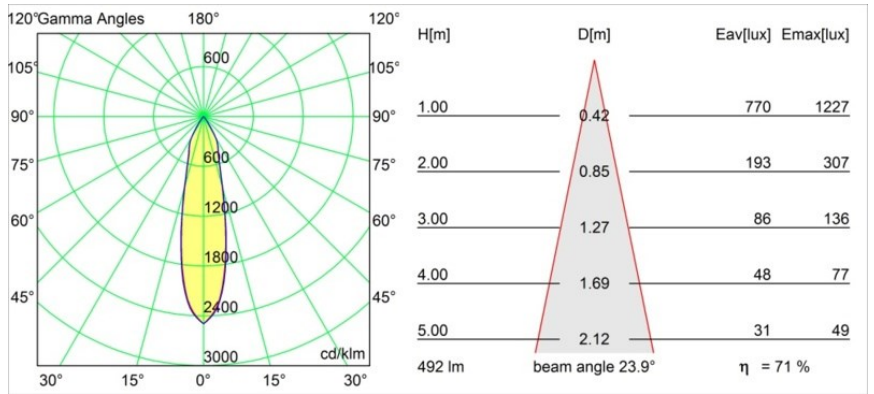

Light distribution & beam diagram