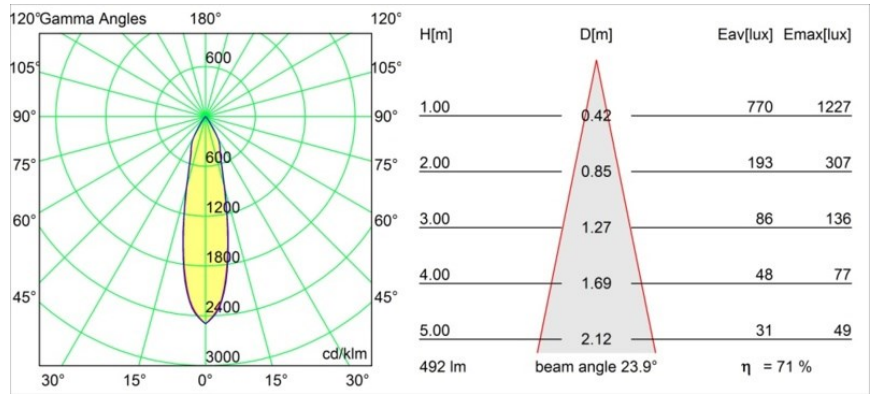

Lichtverteilung und Lichtverteilungskurve