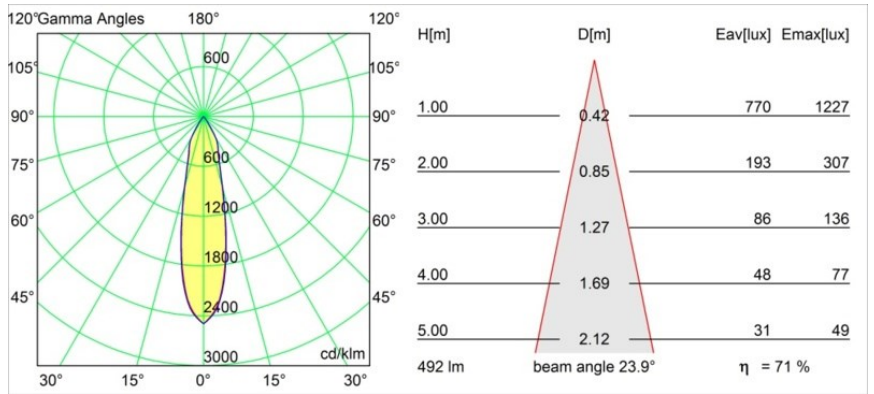

Lichtverteilung und Lichtverteilungskurve