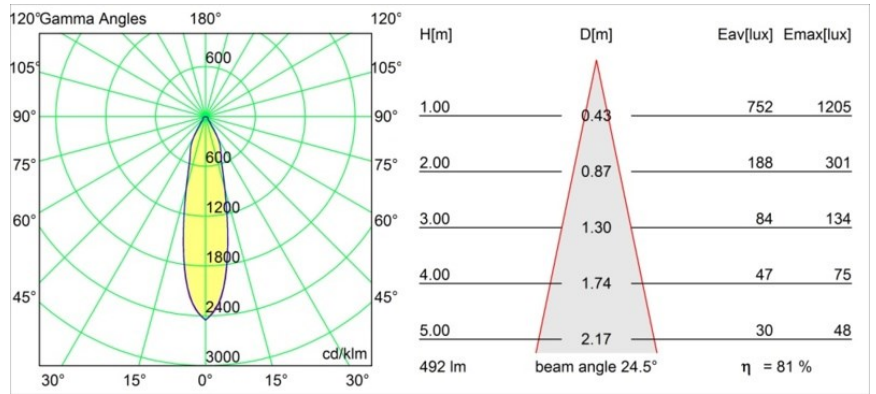

Lichtspreiding & Stralingsdiagram