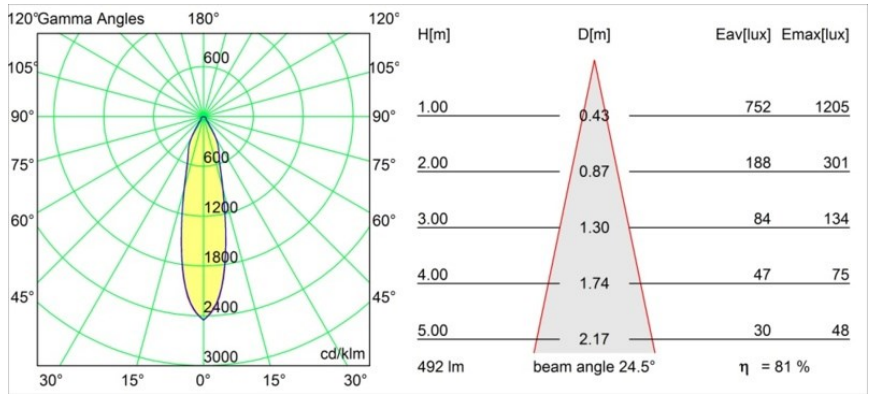

Lichtspreiding & Stralingsdiagram