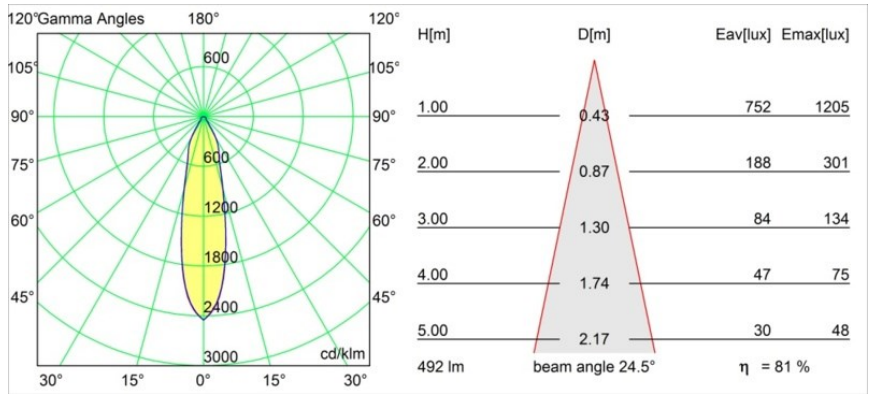

Light distribution & beam diagram