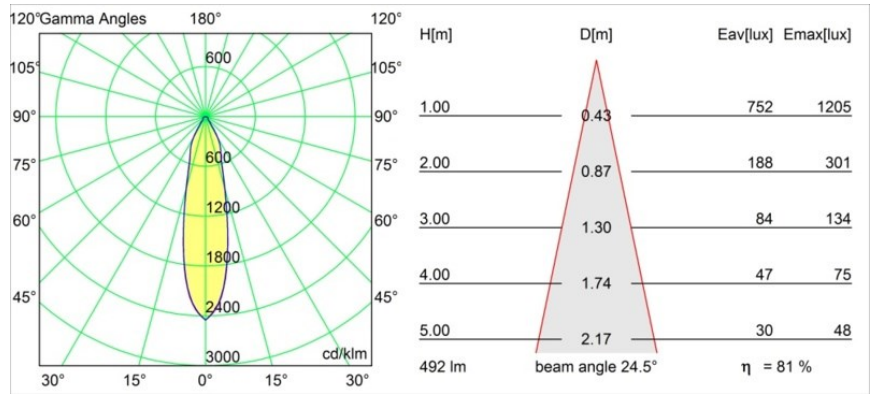

Light distribution & beam diagram