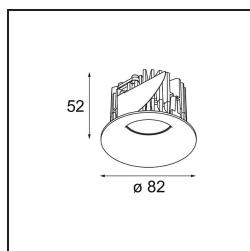

### Specifications

Materiale	12414109
Tipo di Sorgente	LED
Tipologia LED	BRIDGELUX WARMDIM 6W
Tecnologie LED	COB
CRI	Min. 95
Temperatura di colore della luce	1800-3000K (Warm Dim)
Vita utile	L80B10 @50.000 ore
Lampadina inclusa	Sì
Numero di fonte luminosa	1
Binning (SDCM)	3
Direzione della luce	Diretta
Ottiche	Riflettore
Fascio misurato (°)	25,0
Volt in ingresso	Necessario driver a corrente costante
Classificazione elettrica	III
Grado IP	55
Test filo a caldo (°C)	960
Interno/Esterno	Interno
Applicazione	Soffitto, Parete
Montaggio	Incassato
Foro d'incasso (mm)	ø70
Profondità di montaggio (mm)	100,0
Orientabilità	Not Applicable
Distanza dall'oggetto illuminato (m)	0,1
Colore primario & Finitura primaria	Bianco, Strutturata
Peso lordo (g)	260,0
Corrente di azionamento (mA)	350
Min. forward voltage (Vf)	15,5
Max. forward voltage (Vf)	18,5
Connected load (W)	6,0
Flusso luminoso per lampade (lm)	400
Efficienza (lm/W)	66
Livello abbagliamento	20