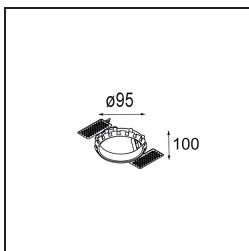

Specifications

Material	12414109
Tipo de fuente de luz	LED
Tipo de LED	BRIDGELUX WARMDIM 6W
Tecnología LED	COB LED
CRI	Min. 95
Temperatura del color	1800-3000K (Warm Dim)
Vida Útil	L80B10 @50.000 horas
Lámpara Incluida	Sí
Número de fuentes de luz	1
Binning (SDCM)	3
Dirección de la luz	Directo
Óptica	Reflector
Ángulo de Apertura medido (°)	25,0
Voltaje de entrada	Driver de corriente constante requerido
Clasificación eléctrica	III
Clasificación del IP	55
Clasificación de hilo incandescente (°C)	960
Interio/Exterior	Interior
Aplicación	Techo, Pared
Montaje	Empotrado
Tamaño de corte (mm)	ø70
Profundidad de montaje (mm)	100,0
Ajustabilidad	Not Applicable
Distancia al objeto iluminado (m)	0,1
Color principal & Acabado principal	Blanco, Estructura
Peso bruto (g)	260,0
Corriente de accionamiento (mA)	350
Min. forward voltage (Vf)	15,5
Max. forward voltage (Vf)	18,5
Connected load (W)	6,0
Flujo luminoso por lámpara (lm)	400
Eficacia (lm/W)	66

Accesorios Instalación

- 10889830** Installation Housing 192x190x130

- 12290130** Plaster Kit 190X190 - 70 1x

12291030 Plaster Kit 210x190 - 70 2x

12500230 Ring Recessed 82 1x

Choose a required accessory