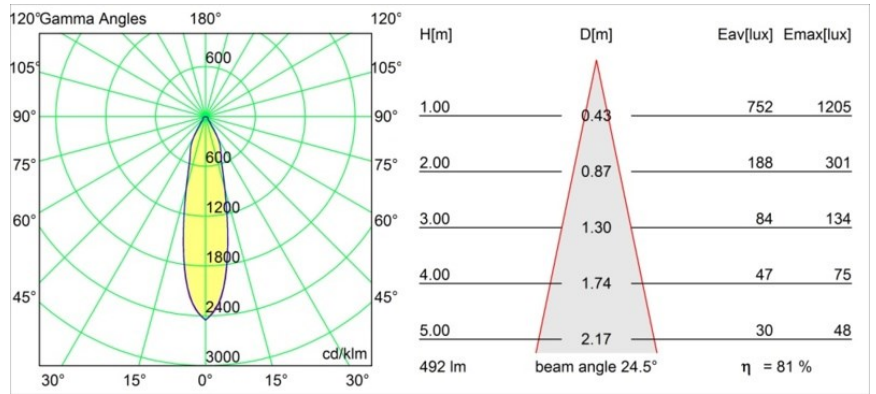

Lichtverteilung und Lichtverteilungskurve