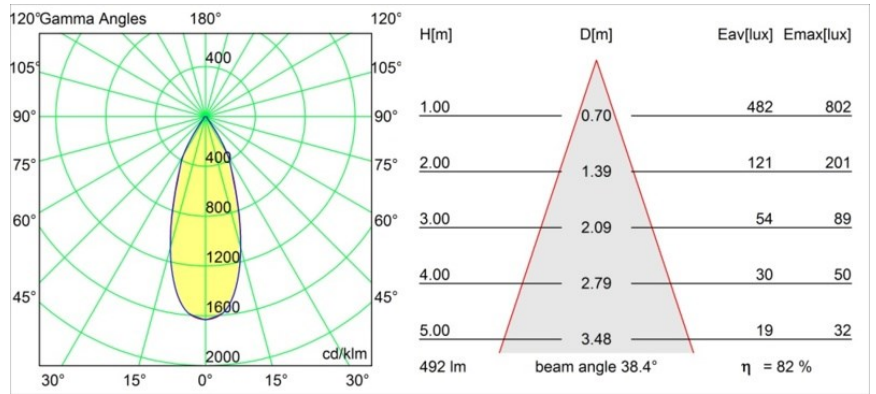

Lichtspreiding & Stralingsdiagram