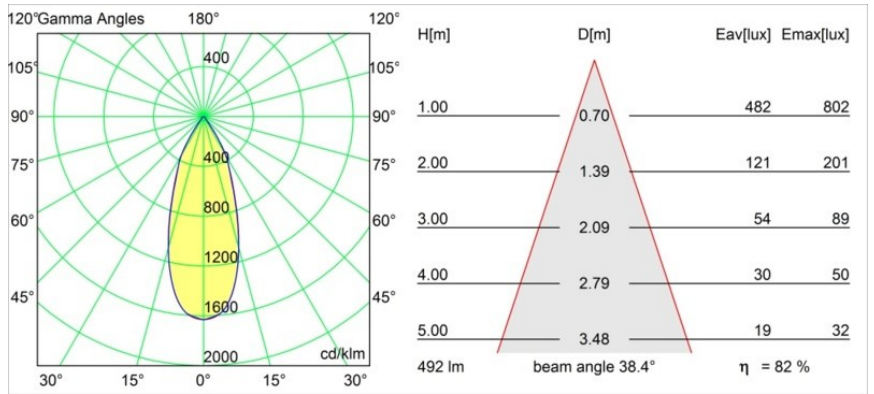

Light distribution & beam diagram