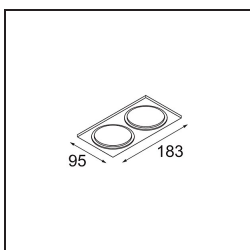

Specifications

Materiale	12413246
Tipo di Sorgente	LED
Tipologia LED	BRIDGELUX WARMDIM 6W
Tecnologie LED	COB
CRI	Min. 95
Temperatura di colore della luce	1800-3000K (Warm Dim)
Vita utile	L80B10 @50.000 ore
Lampadina inclusa	Sì
Numero di fonte luminosa	1
Binning (SDCM)	3
Direzione della luce	Diretta
Ottiche	Riflettore
Fascio misurato (°)	39,0
Volt in ingresso	Necessario driver a corrente costante
Classificazione elettrica	III
Grado IP	20
Test filo a caldo (°C)	960
Interno/Esterno	Interno
Applicazione	Soffitto, Parete
Montaggio	Incassato
Foro d'incasso (mm)	ø70
Profondità di montaggio (mm)	100,0
Orientabilità	Not Applicable
Distanza dall'oggetto illuminato (m)	0,1
Colore primario & Finitura primaria	Oro, Opaca
Peso lordo (g)	260,0
Corrente di azionamento (mA)	350
Min. forward voltage (Vf)	15,5
Max. forward voltage (Vf)	18,5
Connected load (W)	6,0
Flusso luminoso per lampade (lm)	378
Efficienza (lm/W)	63
Livello abbagliamento	13

Remark

- 3500K su richiesta
-

TM30 & CRI diagram

Light distribution & beam diagram

Diagrams

Accessori Decorativi

- 12500032** Mask Smart 82 1x Black Structure
- 12500009** Mask Smart 82 1x White Structure
- 12500046** Mask Smart 82 1x Gold Matt
- 12500015** Mask Smart 82 1x Champagne Brushed
- 12500014** Mask Smart 82 1x Bronze Brushed
- 12500043** Mask Smart 82 1x Black Brushed
- 12500016** Mask Smart 82 1x Silver Bronze Brushed