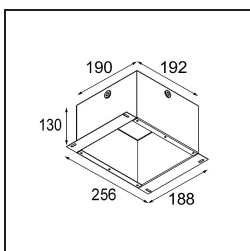

Accessori Installazione

- **10889830** Installation Housing 192x190x130