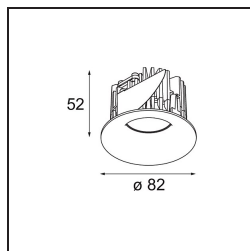

Specifications

Materiale	12413246
Tipo di Sorgente	LED
Tipologia LED	BRIDGELUX WARMDIM 6W
Tecnologie LED	COB
CRI	Min. 95
Temperatura di colore della luce	1800-3000K (Warm Dim)
Vita utile	L80B10 @50.000 ore
Lampadina inclusa	Sì
Numero di fonte luminosa	1
Binning (SDCM)	3
Direzione della luce	Diretta
Ottiche	Riflettore
Fascio misurato (°)	39,0
Volt in ingresso	Necessario driver a corrente costante
Classificazione elettrica	III
Grado IP	20
Test filo a caldo (°C)	960
Interno/Esterno	Interno
Applicazione	Soffitto, Parete
Montaggio	Incassato
Foro d'incasso (mm)	ø70
Profondità di montaggio (mm)	100,0
Orientabilità	Not Applicable
Distanza dall'oggetto illuminato (m)	0,1
Colore primario & Finitura primaria	Oro, Opaca
Peso lordo (g)	260,0
Corrente di azionamento (mA)	350
Min. forward voltage (Vf)	15,5
Max. forward voltage (Vf)	18,5
Connected load (W)	6,0
Flusso luminoso per lampade (lm)	378
Efficienza (lm/W)	63
Livello abbagliamento	13