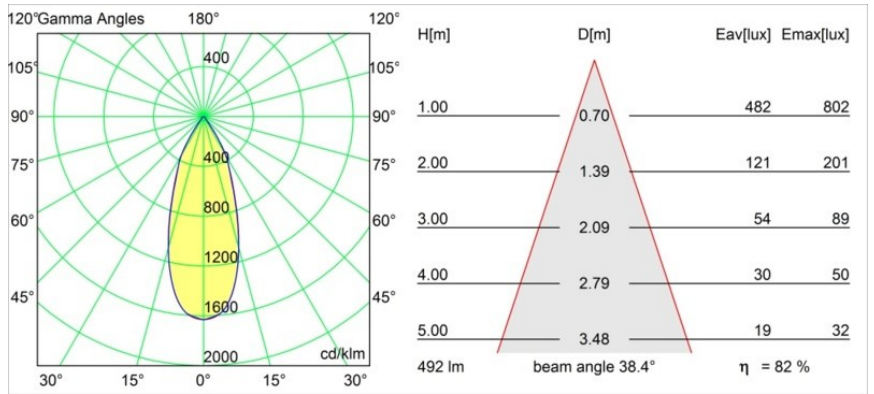

Distribution de Lumière & Schéma de Faisceau