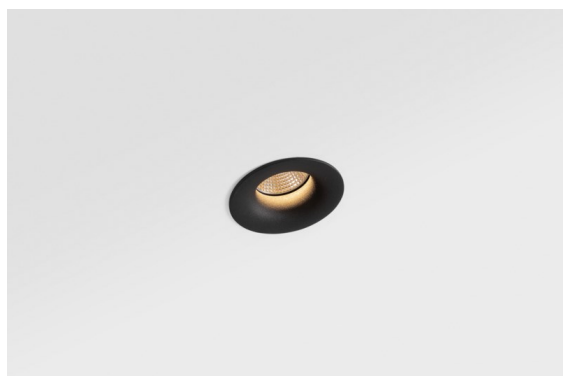

Datum
Klant
Project
Soort

Smart Cake Recessed 82 1x LED 1800-3000K WD Flood DE Black Structure

Specificaties

Materiaal	12413232
Type Lichtbron	LED
LED type	BRIDGELUX WARMDIM 6W
LED technologie	Led-COB
CRI	Min. 95
Kleurtemperatuur	1800-3000K (Warm Dim)
Levensduur	L80B10 bij 50.000 Uur
Lamp inbegrepen	Ja
Aantal Lichtbronnen	1
Binning (SDCM)	3
Lichtrichting	Omlaag
Optisch	Reflector
Gemeten gradenbundel (°)	39,0
Ingangsspanning	Aandrijving Gelijkstroom Vereist
Elektriciteitsklasse	III
IP-klasse	20
Gloeidraadtest (°C)	960
Binnen/Buiten	Binnen
Toepassing	Plafond, Wand
Montage	Inbouw
Inbouwopening (mm)	ø70
Montagediepte (mm)	100,0
Verstelbaarheid	Not Applicable
Afstand tot Verlicht Voorwerp (m)	0,1
Primaire Kleur & Primaire Afwerking	Zwart, Structuur
Brutogewicht (g)	260,0
Stroom driver (mA)	350
Min. forward voltage (Vf)	15,5
Max. forward voltage (Vf)	18,5
Connected load (W)	6,0
Lumenoutput per lampunit (lm)	378
Efficiëntie (lm/W)	63
UGR	13
Opmerking	• 3500K op verzoek

De 3 originele ontwerpen, Smart Kup, Lotis en Cake, stelen nog steeds de harten van interieurontwerpers. Dat geldt trouwens voor de hele Smart familie. De toegankelijkheid en extreme veelzijdigheid van Smart passen bij nagenoeg elke opstelling. Combineer accentverlichting, op- en neerwaarts, vast of verstelbaar, een mozaïek van vormen, formaten, kleuren en montageopties, en creëer een speelse opstelling.

TM30 & CRI Diagrammen

Lichtspreiding & Stralingsdiagram

Diagrammen

Decoratieve Accessoires

- 12500032** Mask Smart 82 1x Black Structure
- 12500009** Mask Smart 82 1x White Structure
- 12500046** Mask Smart 82 1x Gold Matt
- 12500015** Mask Smart 82 1x Champagne Brushed
- 12500014** Mask Smart 82 1x Bronze Brushed
- 12500043** Mask Smart 82 1x Black Brushed
- 12500016** Mask Smart 82 1x Silver Bronze Brushed