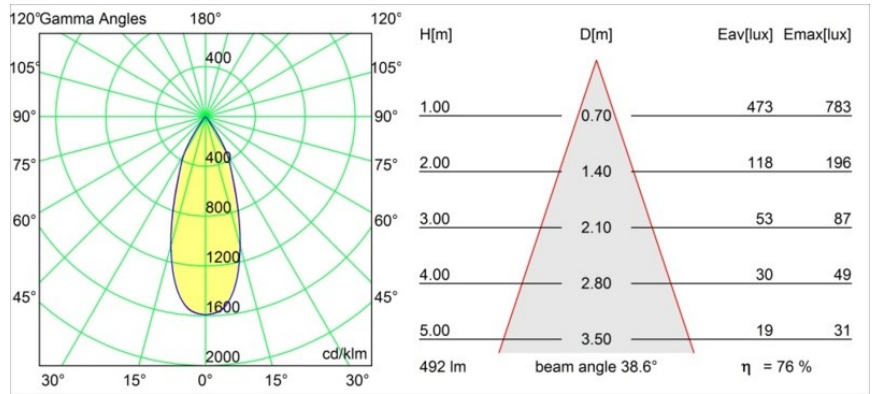

Lichtspreiding & Stralingsdiagram