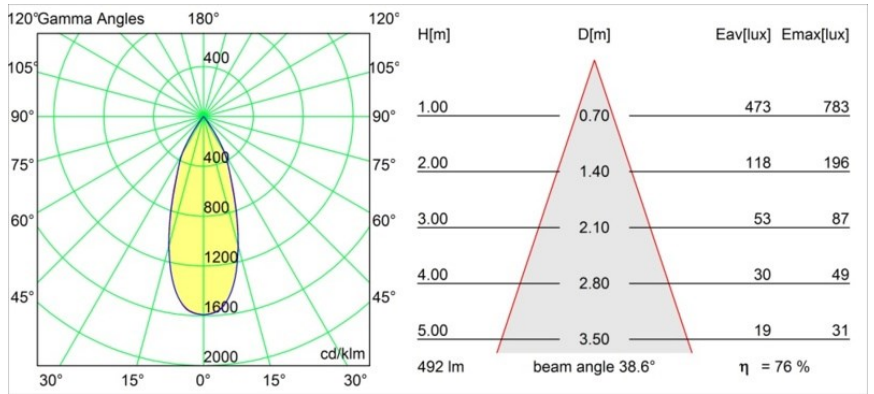

Light distribution & beam diagram