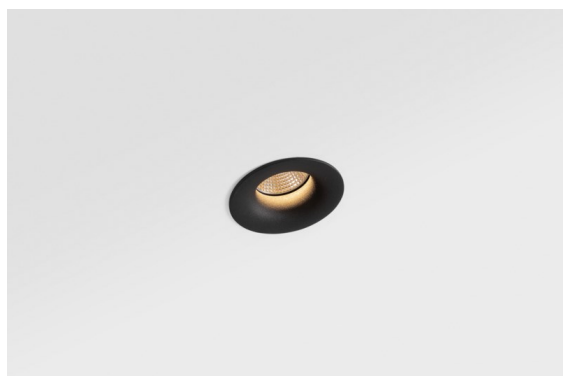

Smart Cake Recessed 82 1x LED 1800-3000K WD Flood DE Black Structure

Specifications

Materiale	12413232
Tipo di Sorgente	LED
Tipologia LED	BRIDGELUX WARMDIM 6W
Tecnologie LED	COB
CRI	Min. 95
Temperatura di colore della luce	1800-3000K (Warm Dim)
Vita utile	L80B10 @50.000 ore
Lampadina inclusa	Sì
Numero di fonte luminosa	1
Binning (SDCM)	3
Direzione della luce	Diretta
Ottiche	Riflettore
Fascio misurato (°)	39,0
Volt in ingresso	Necessario driver a corrente costante
Classificazione elettrica	III
Grado IP	20
Test filo a caldo (°C)	960
Interno/Esterno	Interno
Applicazione	Soffitto, Parete
Montaggio	Incassato
Foro d'incasso (mm)	ø70
Profondità di montaggio (mm)	100,0
Orientabilità	Not Applicable
Distanza dall'oggetto illuminato (m)	0,1
Colore primario & Finitura primaria	Nero, Strutturata
Peso lordo (g)	260,0
Corrente di azionamento (mA)	350
Min. forward voltage (Vf)	15,5
Max. forward voltage (Vf)	18,5
Connected load (W)	6,0
Flusso luminoso per lampade (lm)	378
Efficienza (lm/W)	63
Livello abbagliamento	13

I 3 originali design Smart (Kup, Lotis e Cake) riescono ancora a rubare il cuore degli interior designer. E questo vale per tutta la famiglia Smart. L'accessibilità e l'estrema versatilità di Smart sono adatte a qualsiasi espressione. Mescola e abbina luci d'accento, up e downlight, fisse o regolabili, un mosaico di forme, dimensioni, colori e opzioni di montaggio e crea un'installazione giocosa.

Remark

- 3500K su richiesta
-

TM30 & CRI diagram

Light distribution & beam diagram

Accessori Decorativi

- 12500032** Mask Smart 82 1x Black Structure
- 12500009** Mask Smart 82 1x White Structure
- 12500046** Mask Smart 82 1x Gold Matt
- 12500015** Mask Smart 82 1x Champagne Brushed
- 12500014** Mask Smart 82 1x Bronze Brushed
- 12500043** Mask Smart 82 1x Black Brushed
- 12500016** Mask Smart 82 1x Silver Bronze Brushed