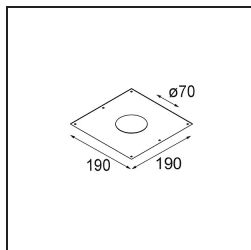

- **12290130** Plaster Kit 190X190 - 70 1x