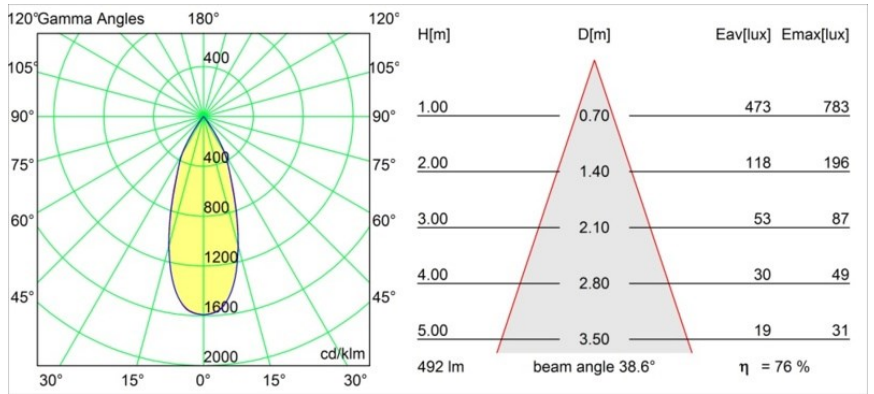

Distribution de Lumière & Schéma de Faisceau