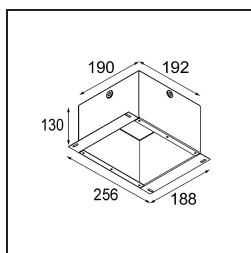

Accessoires d'Eclairage d'installation

- **10889830** Installation Housing 192x190x130