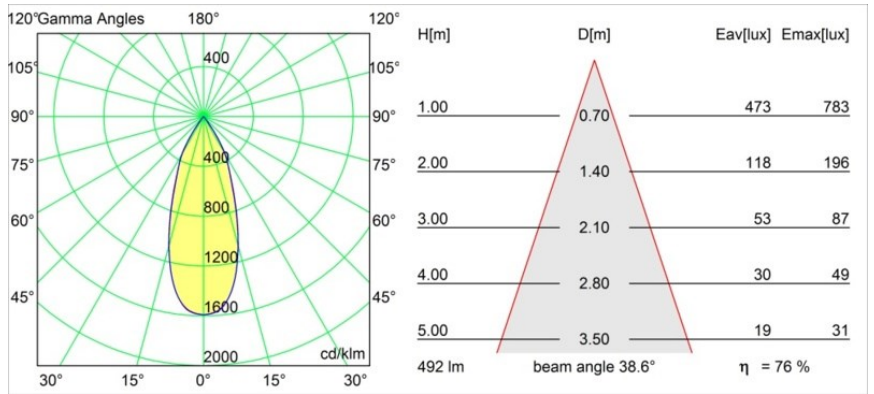

Lichtverteilung und Lichtverteilungskurve