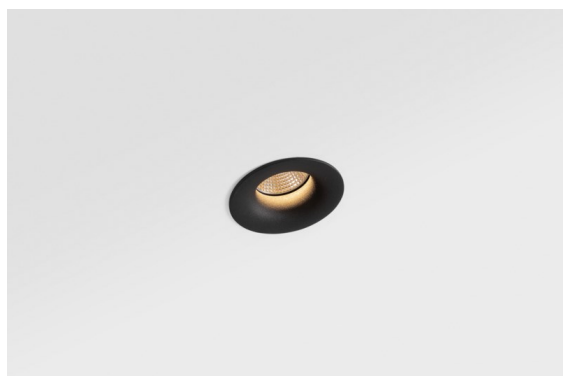

Datum
Kunde
Projekt
Art

Smart Cake Recessed 82 1x LED 1800-3000K WD Flood DE Black Structure

Spezifikationen

Material	12413232
Typ der Lichtquelle	LED
LED Typ	BRIDGELUX WARMDIM 6W
LED-Technologie	COB-LED
CRI	Min. 95
Farbtemperatur	1800-3000K (Warm Dim)
Lebensdauer	L80 B10 bei 50.000 Stunden
Leuchtmittel enthalten	Ja
Anzahl Lichtquellen	1
Binning (SDCM)	3
Lichtrichtung	Abwärts
Optik	Reflektor
Gemessene Abstrahlwinkel (°)	39,0
Eingangsspannung	Konstantstrom-Treiber erforderlich
Schutzklasse	III
Schutzart	20
Glühdrahtprüfung (°C)	960
Innen/Außen	Innen
Anwendung	Decke, Wand
Montage	Einbau
Ausschnittgröße (mm)	ø70
Einbautiefe (mm)	100,0
Verstellbarkeit	Not Applicable
Abstand zum beleuchteten Objekt (m)	0,1
Primärfarbe & Primäres Finish	Schwarz, Strukturiert
Bruttogewicht (g)	260,0
Antriebsstrom (mA)	350
Min. forward voltage (Vf)	15,5
Max. forward voltage (Vf)	18,5
Connected load (W)	6,0
Lichtstrom pro Lampe (lm)	378
Effizienz (lm/W)	63
UGR	13
Bemerkung	• 3500K auf Anfrage

Die 3 ursprünglichen Designs, Smart Kup, Lotis und Cake, stehen nach wie vor die Herzen der Innendesigner. Und dies gilt für die gesamte Smart-Produktfamilie. Die Zugänglichkeit und extreme Vielseitigkeit der Smart sind unschlagbare Argumente für jedes Design. Mischen und kombinieren Sie Akzentbeleuchtung, aufwärts und abwärts gerichtetes Licht, fest oder verstellbar, ein Mosaik von Designs, Formen, Größen, Farben und Montageoptionen – und schaffen Sie eine spielerische Installation.

Spezifikationen

TM30 & CRI Diagramm

Lichtverteilung und Lichtverteilungskurve

Diagramm

Dekorative Zubehör

- 12500032** Mask Smart 82 1x Black Structure
- 12500009** Mask Smart 82 1x White Structure
- 12500046** Mask Smart 82 1x Gold Matt
- 12500015** Mask Smart 82 1x Champagne Brushed
- 12500014** Mask Smart 82 1x Bronze Brushed
- 12500043** Mask Smart 82 1x Black Brushed
- 12500016** Mask Smart 82 1x Silver Bronze Brushed