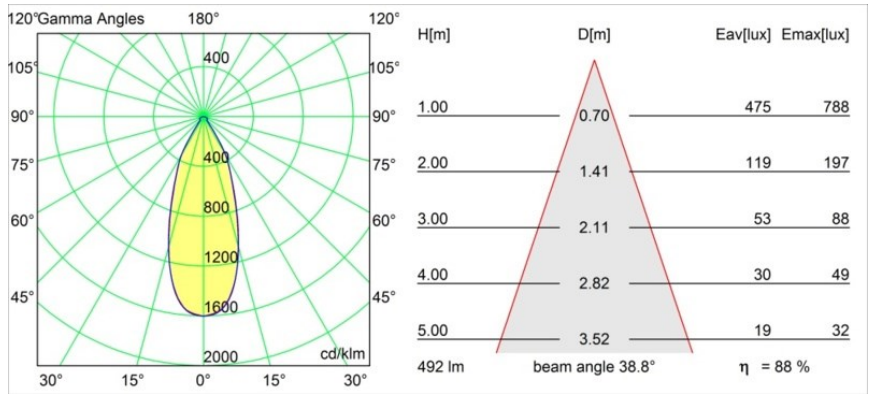

Lichtspreiding & Stralingsdiagram