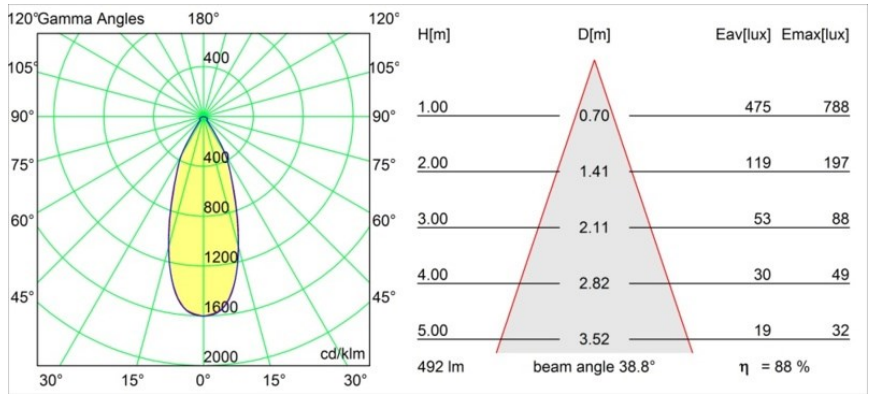

Light distribution & beam diagram