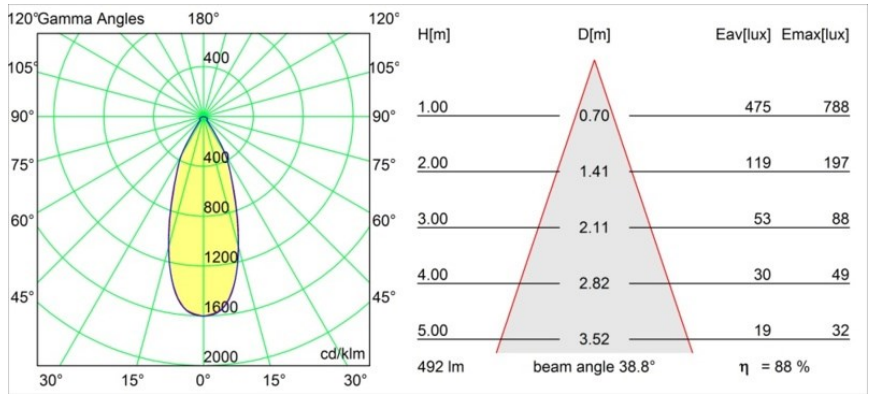

Distribution de Lumière & Schéma de Faisceau