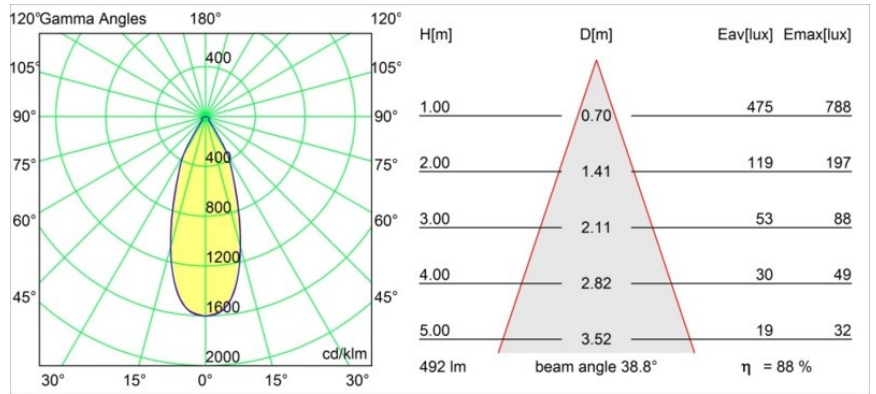

Light distribution & beam diagram