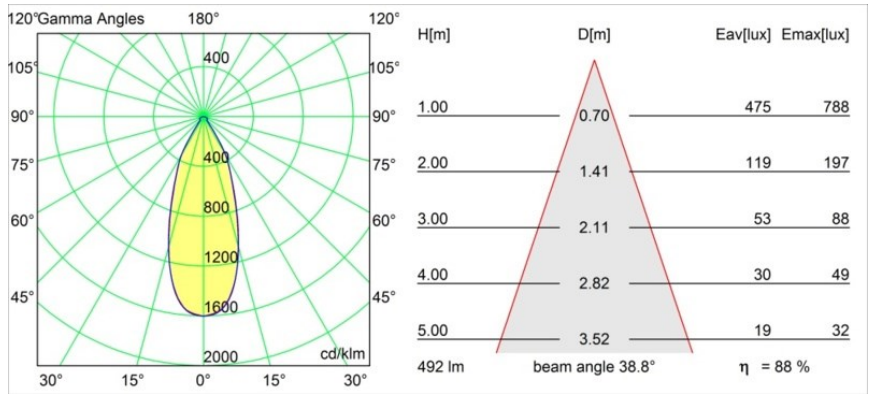

Lichtverteilung und Lichtverteilungskurve