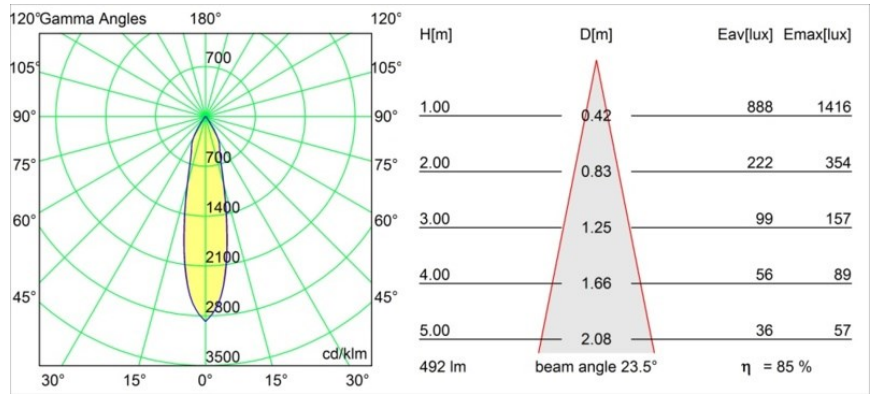

Lichtspreiding & Stralingsdiagram