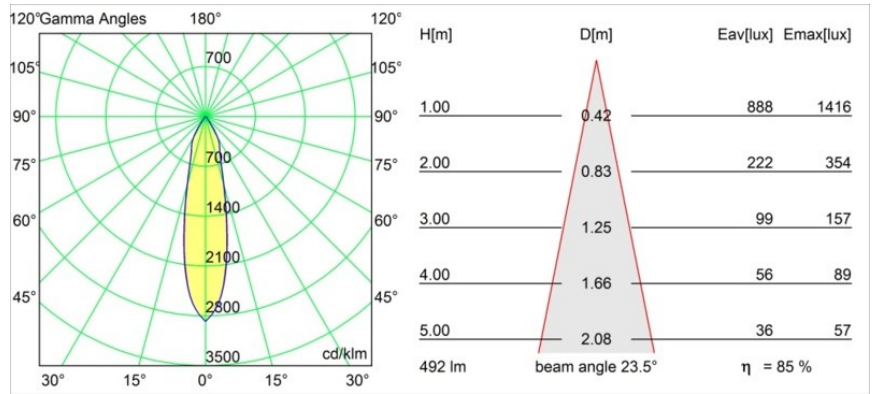

Light distribution & beam diagram