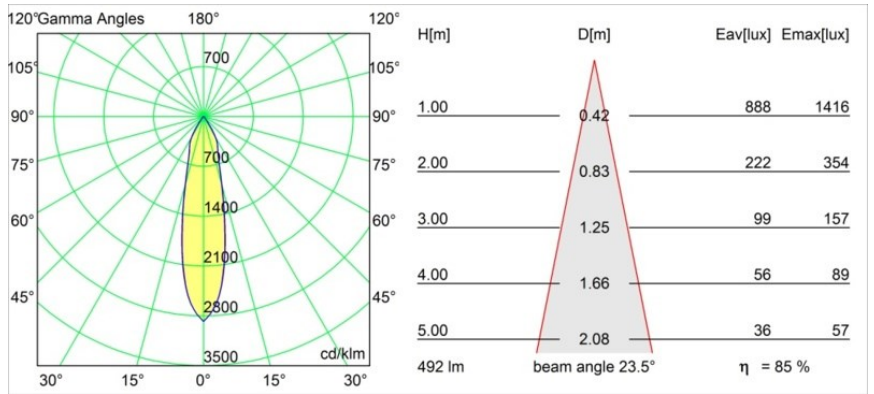

Distribution de Lumière & Schéma de Faisceau