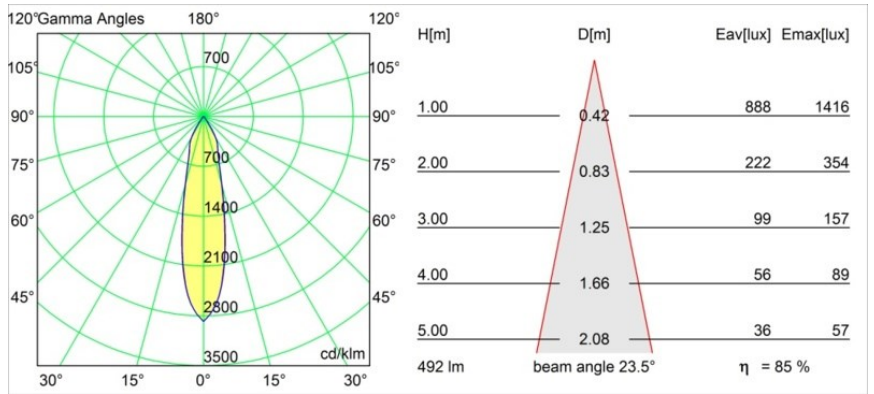

---

Índice de deslumbramiento	13
Remark	<ul style="list-style-type: none"><li>• 3500K bajo pedido</li></ul>

---

**TM30 & CRI diagram**

**Light distribution & beam diagram**

Diagrams

**Accesorios Decorativo**