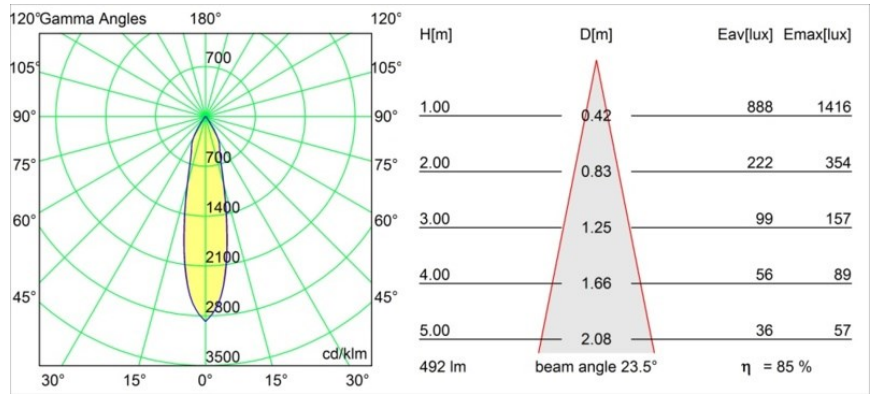

Lichtverteilung und Lichtverteilungskurve